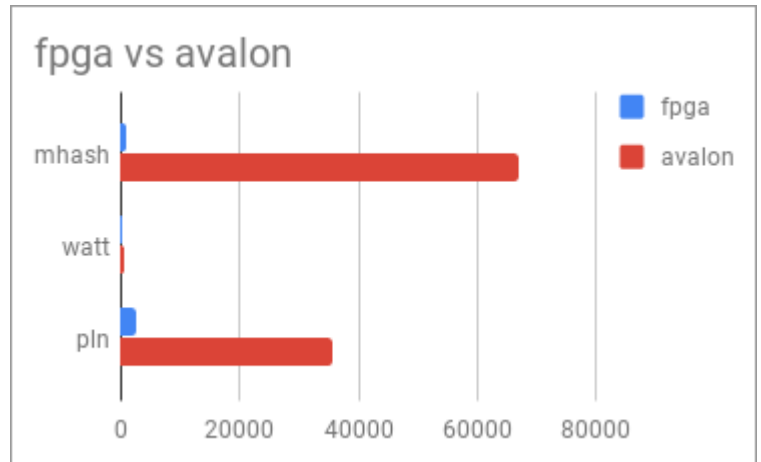

	fpga	avalon
mhash	800	67000
watt	40	600
pln	2500	35500
	800	83.75
	40	15
	2500	14.2
	11200	14
	560	
	35000	

pln	mh/s	stosunek
1,500.00 PLN	400	3.75 PLN
26,300.00 PLN	65000	0.40 PLN

cena zestawu	3200
zuzycie pradu	460
mhashe	980
zysk 90 dni	2280