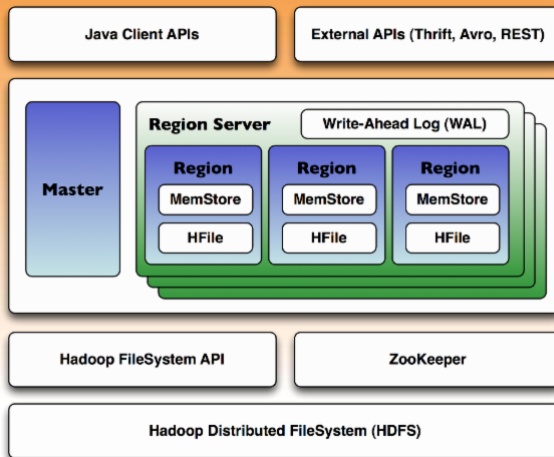

Architektura HBase

KAPITAŁ LUDZKI
NARODOWA STRATEGIA SPÓJNOŚCI

HBase - demo

- tworzenie tabel,
- dodawanie danych,
- pobieranie danych

KAPITAŁ LUDZKI
NARODOWA STRATEGIA SPÓJNOŚCI