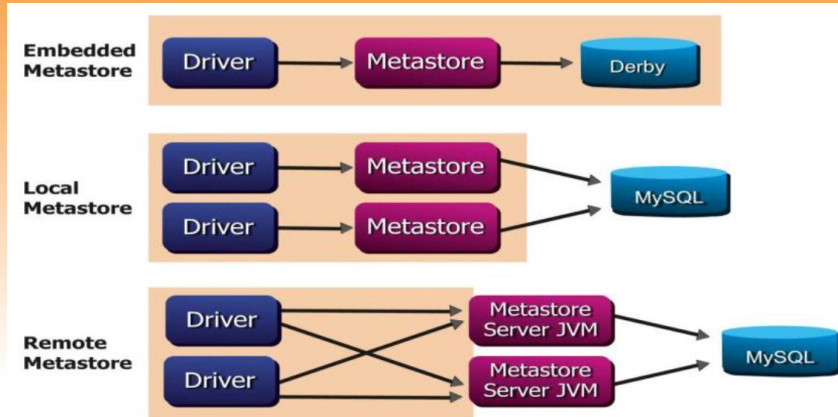

Metastore Hive

KAPITAŁ LUDZKI
NARODOWA STRATEGIA SPÓJNOŚCI

Struktura danych tworzona przez Hive

Database \
Table \
Partition \
Bucket

KAPITAŁ LUDZKI
NARODOWA STRATEGIA SPÓJNOŚCI