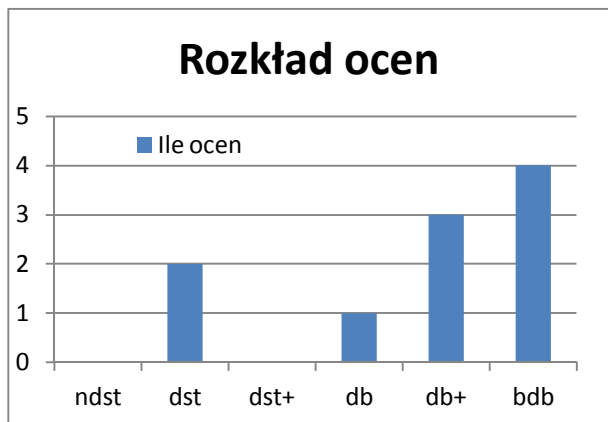

ZTI

Sprawdzian

Indeks	zad1	zad2	zad3	zad4	zad5	..	...	Razem	Wynik	Względny	Ocena
109195	5	5	5	3,5	4			22,5	90,00%	90,00%	bdb
109197	4	5	4,5	4	4,5			22	88,00%	88,00%	db+
109193	3,5	4,5	4	5	1,5			18,5	74,00%	74,00%	db
109196	5	5	5	5	5			25	100,00%	100,00%	bdb
109194	5	5	4,5	4,5	1,5			20,5	82,00%	82,00%	db+
109192	4,5	5	4,5	4	4			22	88,00%	88,00%	db+
63577	4,5	5	2	0	1,5			13	52,00%	52,00%	dst
83743	5	5	5	5	5			25	100,00%	100,00%	bdb
79177	5	5	4	4	5			23	92,00%	92,00%	bdb
103585	4,5	4	2,5	0	1,5			12,5	50,00%	50,00%	dst

Maks 25
Najlepszy wynik **25**

Od	Do	Ocena	Ile ocen
0,00%	50,00%	ndst	0
50,00%	60,00%	dst	2
60,00%	70,00%	dst+	0
70,00%	80,00%	db	1
80,00%	90,00%	db+	3
90,00%	100,00%	bdb	4